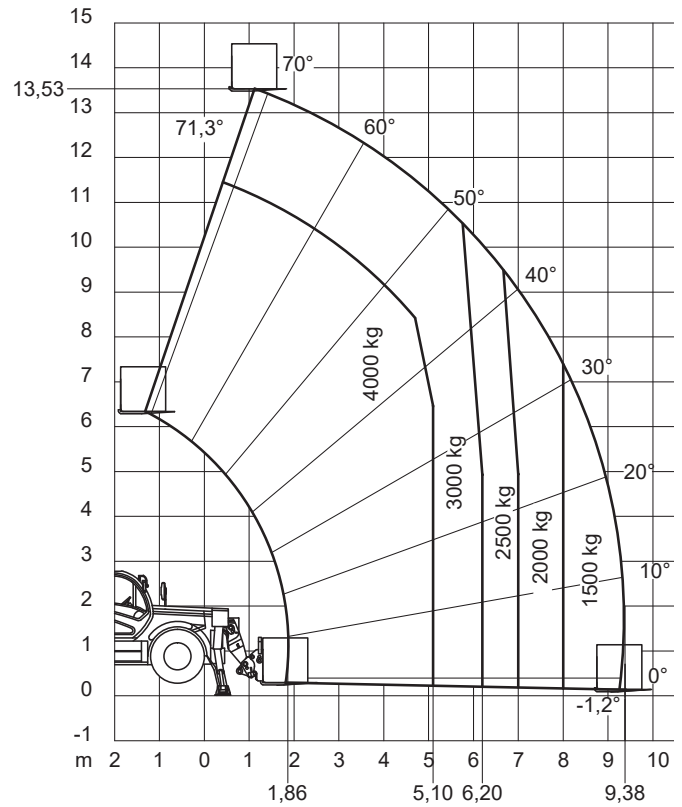

4,0 t

Teleskopstapler - Manitou MT 1440 easy

Technische Daten

Max. Hubhöhe	13,53 m
Max. Tragkraft	4.000 kg
Max. Ausladung	9,46 m
Gesamtlänge ohne Gabel	6,15 m
Gesamtbreite	2,36 m
Gesamthöhe	2,45 m
Gesamtgewicht	10.855 kg
Fahrgeschwindigkeit	24,90 km/h
Bereifung	Gelände, luftgefüllt
Antrieb	Diesel