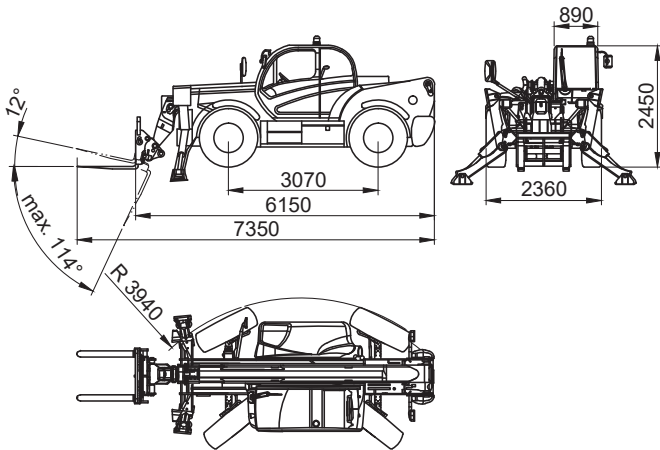

4,0 t

Teleskopstapler - Manitou MT 1440 easy

Technische Daten

Max. Hubhöhe	13,53 m
Max. Tragkraft	4.000 kg
Max. Ausladung	9,46 m
Gesamtlänge ohne Gabel	6,15 m
Gesamtbreite	2,36 m
Gesamthöhe	2,45 m
Gesamtgewicht	10.855 kg
Fahrgeschwindigkeit	24,90 km/h
Bereifung	Gelände, luftgefüllt
Antrieb	Diesel