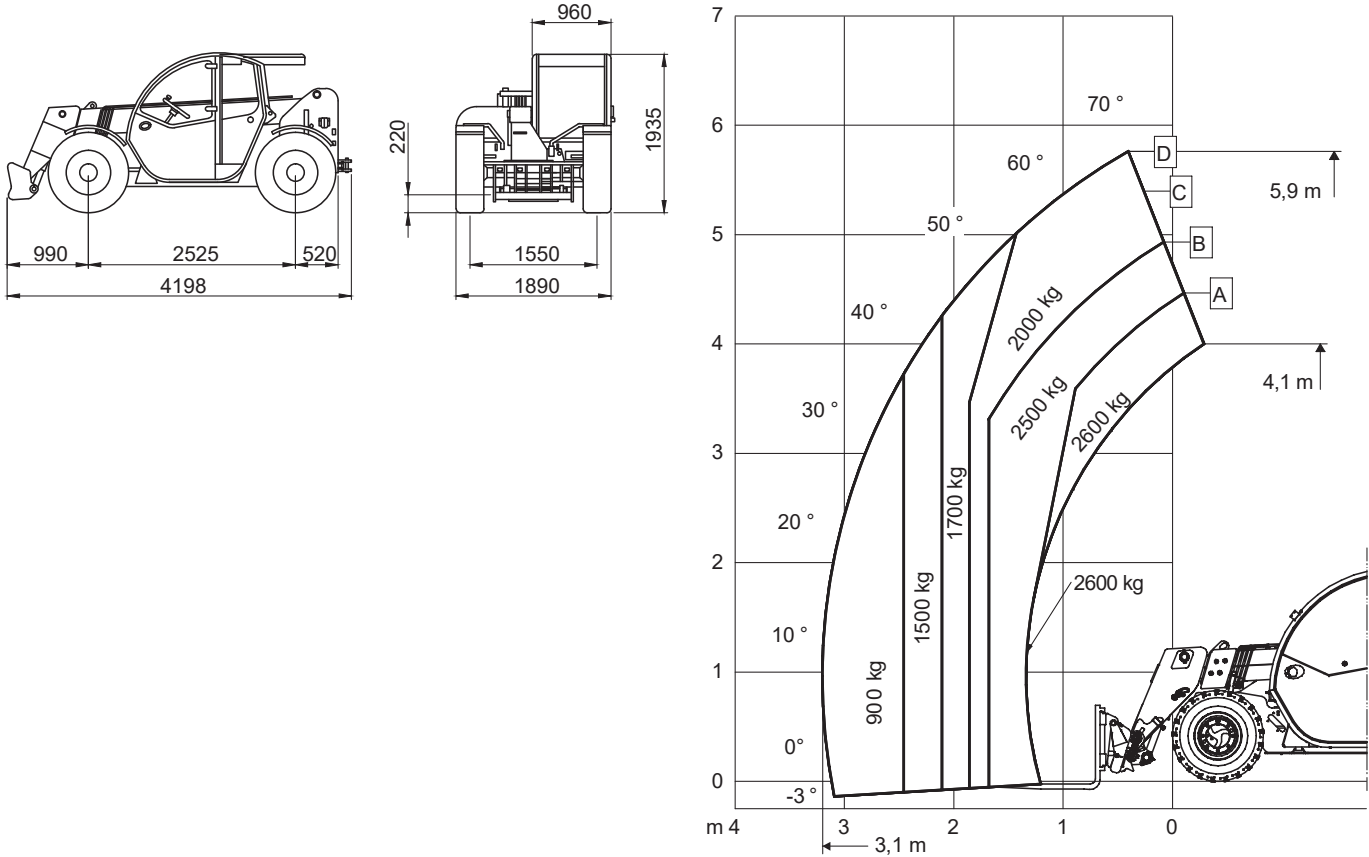

2,6 t

Teleskopstapler - Faresin 6.26 Electric

Technische Daten

Max. Hubhöhe	5,90 m
Max. Tragkraft	2.600 kg
Max. Ausladung	3,10 m
Gesamtlänge ohne Gabel	4,20 m
Gesamtbreite	1,89 m
Gesamthöhe	1,94 m
Gesamtgewicht	4.800 kg
Fahrgeschwindigkeit	12 km/h
Bereifung	Weiß, nicht markierend
Antrieb	Batterie