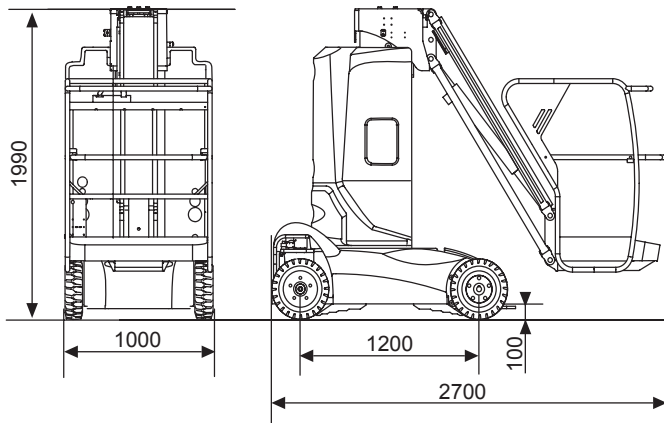

**10 m**
**Senkrechtlift - Elektro - Haulotte Star 10**

**Technische Daten**

Arbeitshöhe	10,00 m
Plattformhöhe	8,00 m
Plattformmaße	0,78 x 0,98 m
Seitliche Reichweite	3,00 m
Gesamtlänge	2,70 m
Gesamtbreite	1,00 m
Gesamthöhe	1,99 m
Tragfähigkeit	200 kg
Gesamtgewicht	2.735 kg
Steigfähigkeit	25 %
Bereifung	Vollgummi, nicht markierend
Antrieb	Batterie