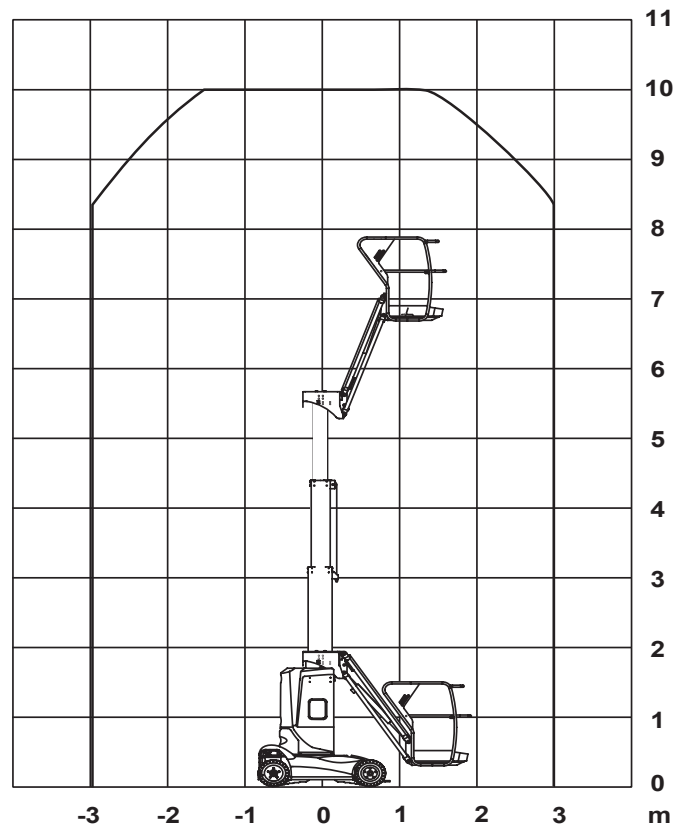

**10 m**
**Senkrechtlift - Elektro - Haulotte Star 10**

**Technische Daten**

Arbeitshöhe	10,00 m
Plattformhöhe	8,00 m
Plattformmaße	0,78 x 0,98 m
Seitliche Reichweite	3,00 m
Gesamtlänge	2,70 m
Gesamtbreite	1,00 m
Gesamthöhe	1,99 m
Tragfähigkeit	200 kg
Gesamtgewicht	2.735 kg
Steigfähigkeit	25 %
Bereifung	Vollgummi, nicht markierend
Antrieb	Batterie