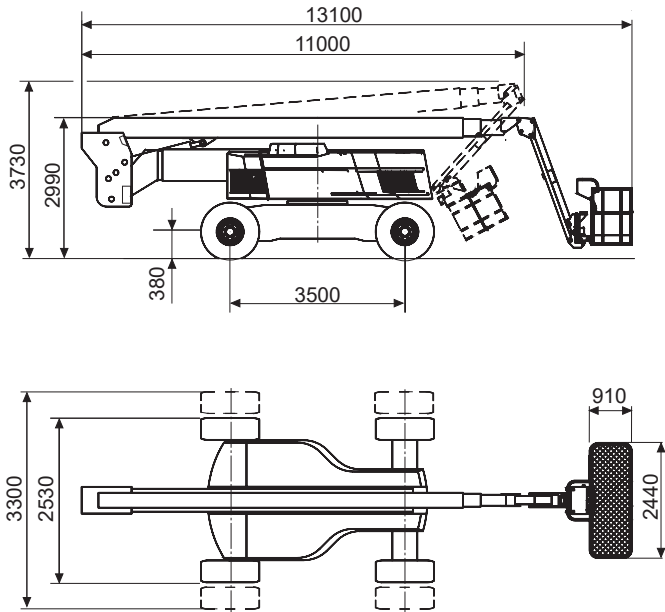

41,5 m

Gelenkteleskopbühne - Diesel - Haulotte HA41 RTJ Pro

Technische Daten

Arbeitshöhe	41,50 m
Plattformhöhe	39,50 m
Plattformmaße	2,44 x 0,91 m
Seitliche Reichweite	20,10 m
Gesamtlänge	13,10 m
Gesamtbreite	2,53 m
Gesamthöhe	2,99 m
Tragfähigkeit	230 kg
Gesamtgewicht	23.900 kg
Steigfähigkeit	40 %
Bereifung	Geländereifen, schaumgefüllt
Antrieb	Diesel