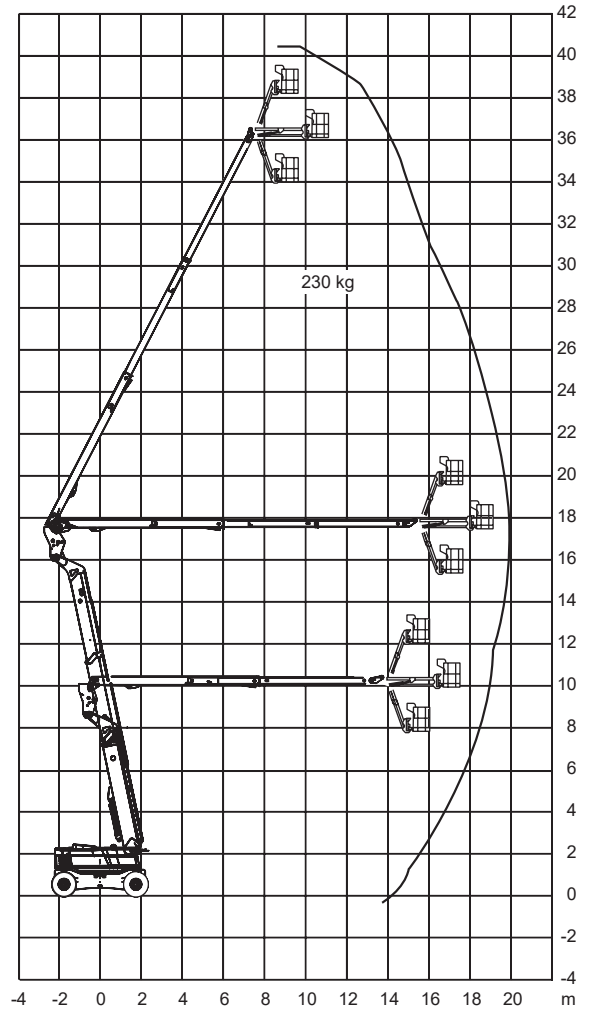

41,5 m

Gelenkteleskopbühne - Diesel - Haulotte HA41 RTJ Pro

Technische Daten

Arbeitshöhe	41,50 m
Plattformhöhe	39,50 m
Plattformmaße	2,44 x 0,91 m
Seitliche Reichweite	20,10 m
Gesamtlänge	13,10 m
Gesamtbreite	2,53 m
Gesamthöhe	2,99 m
Tragfähigkeit	230 kg
Gesamtgewicht	23.900 kg
Steigfähigkeit	40 %
Bereifung	Geländereifen, schaumgefüllt
Antrieb	Diesel